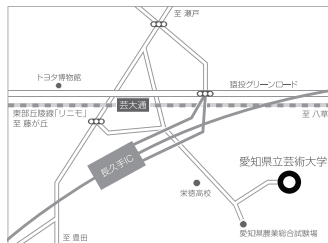

愛知県立芸術大学芸術資料館

休館日なし

観覧無料

研究発表/口頭発表 11.29 FRI 9:30 -

アクセス

●名古屋方面から

市営地下鉄東山線「藤が丘」駅下車、

東部丘陵線(リニモ)「芸大通」駅下車、徒歩約10分

●豊田・瀬戸方面から

愛知環状鉄道「八草」駅下車、

東部丘陵線(リニモ)「芸大通」駅下車、徒歩約10分

お問い合わせ

愛知県立芸術大学 学務部学務課

〒480-1194 愛知県長久手市岩作三ヶ峯1-114

TEL:0561-76-2731 <https://www.aichi-fam-u.ac.jp>

 愛知県立芸術大学